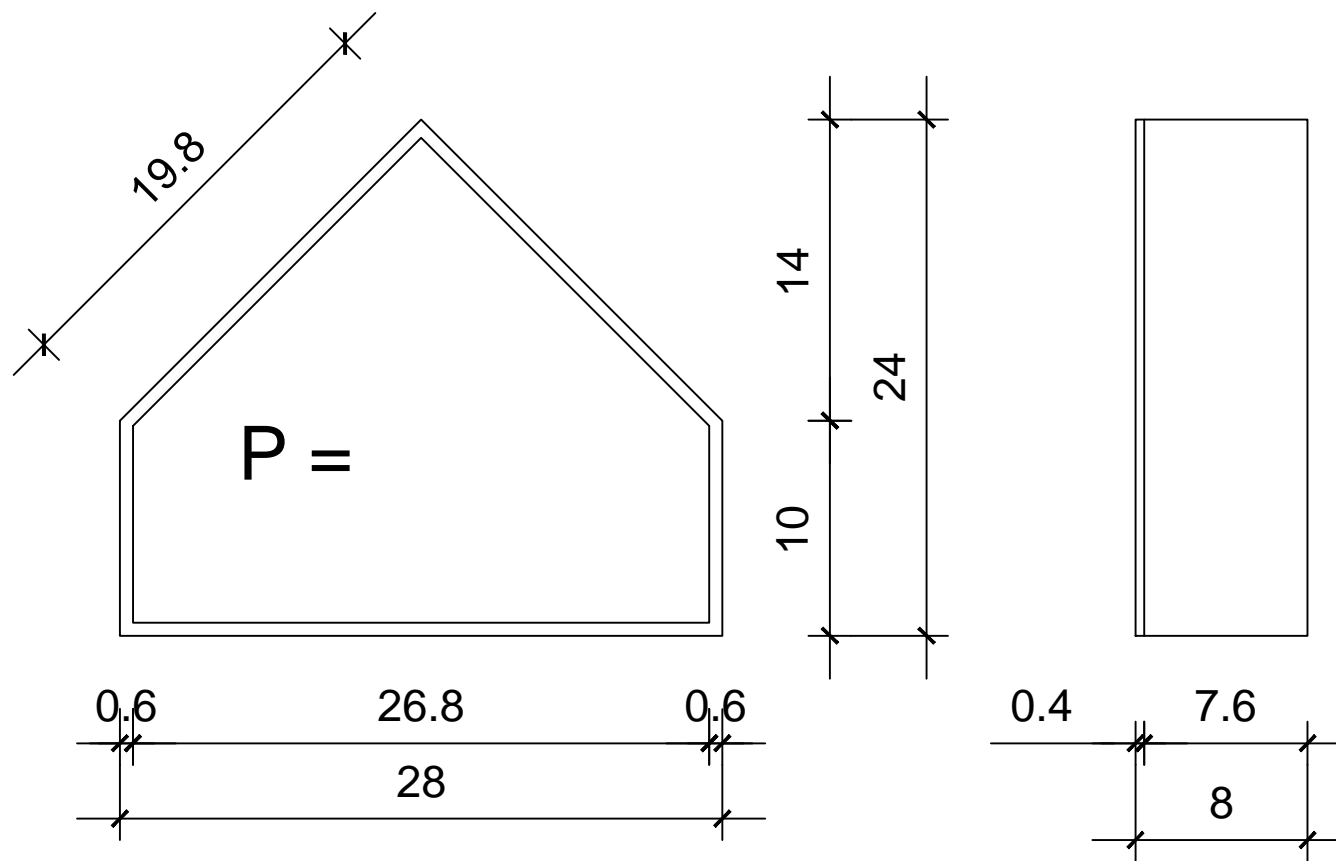

# BISKUPSKA KAPA

KOCKA

40x40x8