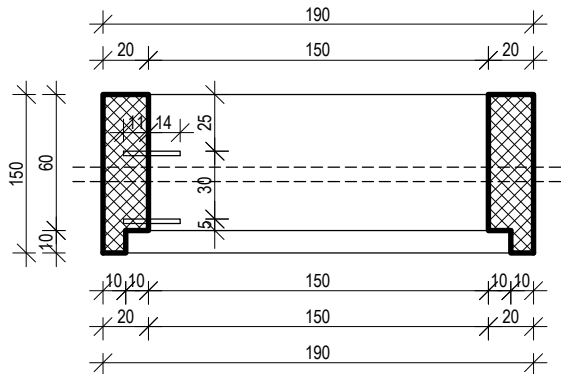

vodomjerna okno 200 x 150 x 150
 (unutarnje dimenzije) - visina okna izrađuje se
 po potrebi

zidovi na pero-utor
 presjek b-b

zidovi sa ravnim završetkom za gornju ploču
 presjek b-b

Gornja ploča s poklopcem
 presjek b-b