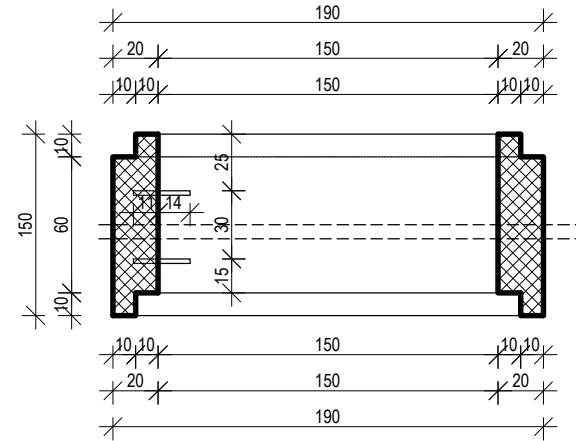

vodomjerna okno 200 x 150 x 150
 (unutarnje dimenzije) - visina okna izrađuje se
 po potrebi

zidovi na pero-utor
 presjek b-b

zidovi sa ravnim završetkom za gornju ploču
 presjek b-b

Gornja ploča s poklopcem
 presjek b-b