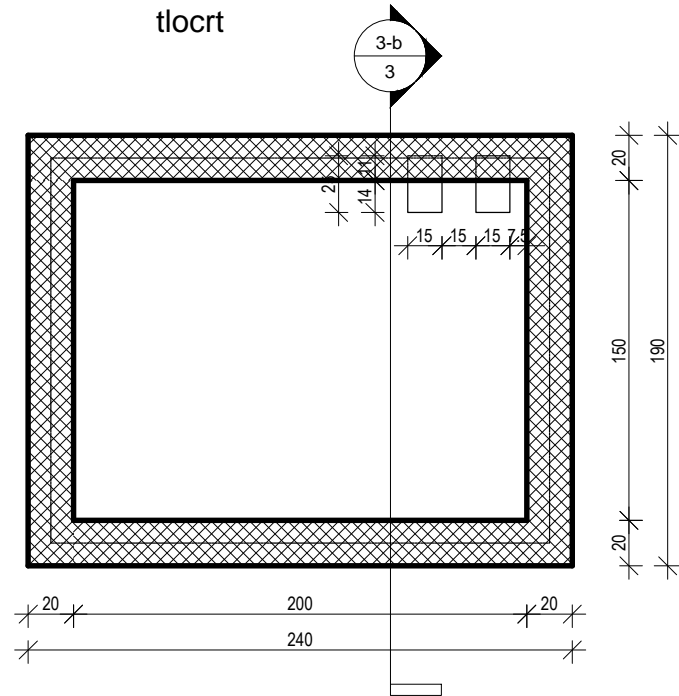

vodomjerna okno 200 x 150 x 150
 (unutarnje dimenzije) - visina okna izrađuje se
 po potrebi

zidovi na pero-utor
 presjek b-b

zidovi sa ravnim završetkom za gornju ploču
 presjek b-b

Gornja ploča s poklopcem
 presjek b-b