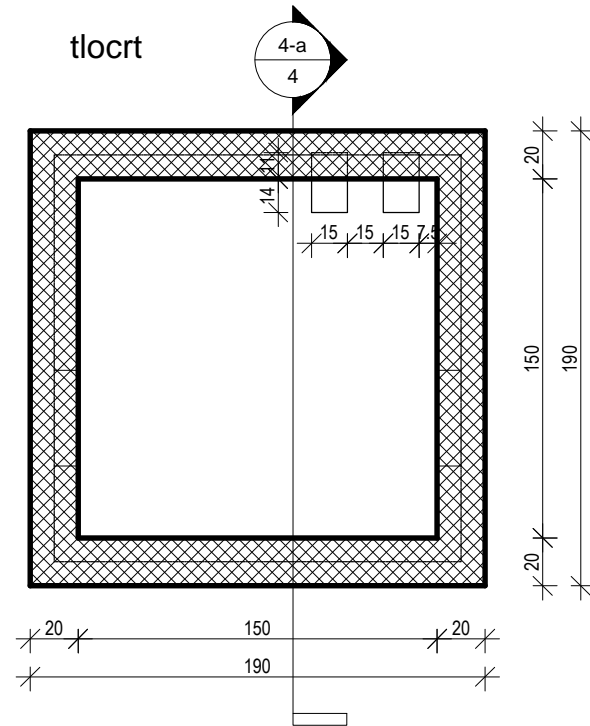

vodnjerna okno 150 x 150 x 150
 (unutarnje dimenzije) - visina okna izrađuje se
 po potrebi

zidovi na pero-utor

presjek a-a

zidovi sa ravnim završetkom za gornju ploču

presjek a-a

Gornja ploča s poklopcem

presjek a-a