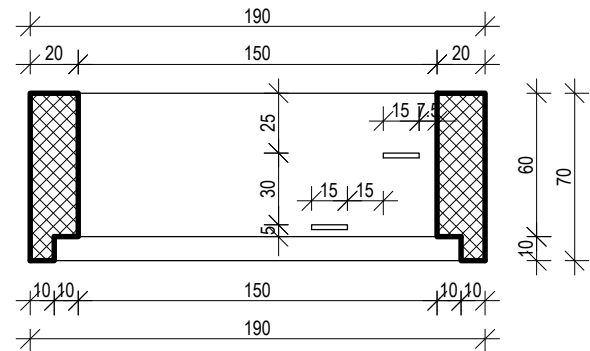

vodnjerna okno 150 x 150 x 150
 (unutarnje dimenzije) - visina okna izrađuje se
 po potrebi

zidovi na pero-utor

presjek a-a

zidovi sa ravnim završetkom za gornju ploču

presjek a-a

Gornja ploča s poklopcem

presjek a-a