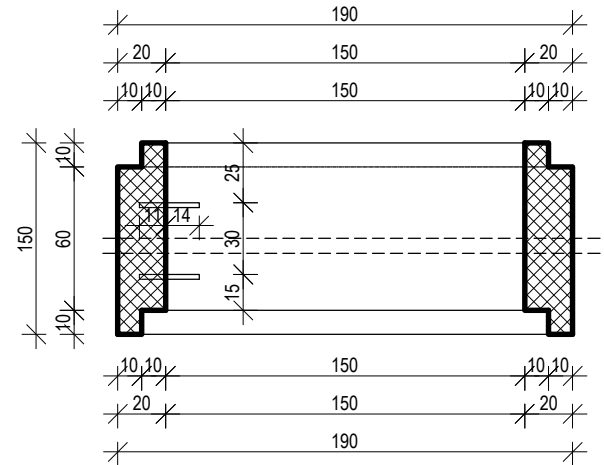

vodnjerna okno 150 x 150 x 150
 (unutarnje dimenzije) - visina okna izrađuje se
 po potrebi

zidovi na pero-utor

presjek a-a

zidovi sa ravnim završetkom za gornju ploču

presjek a-a

Gornja ploča s poklopcem

presjek a-a