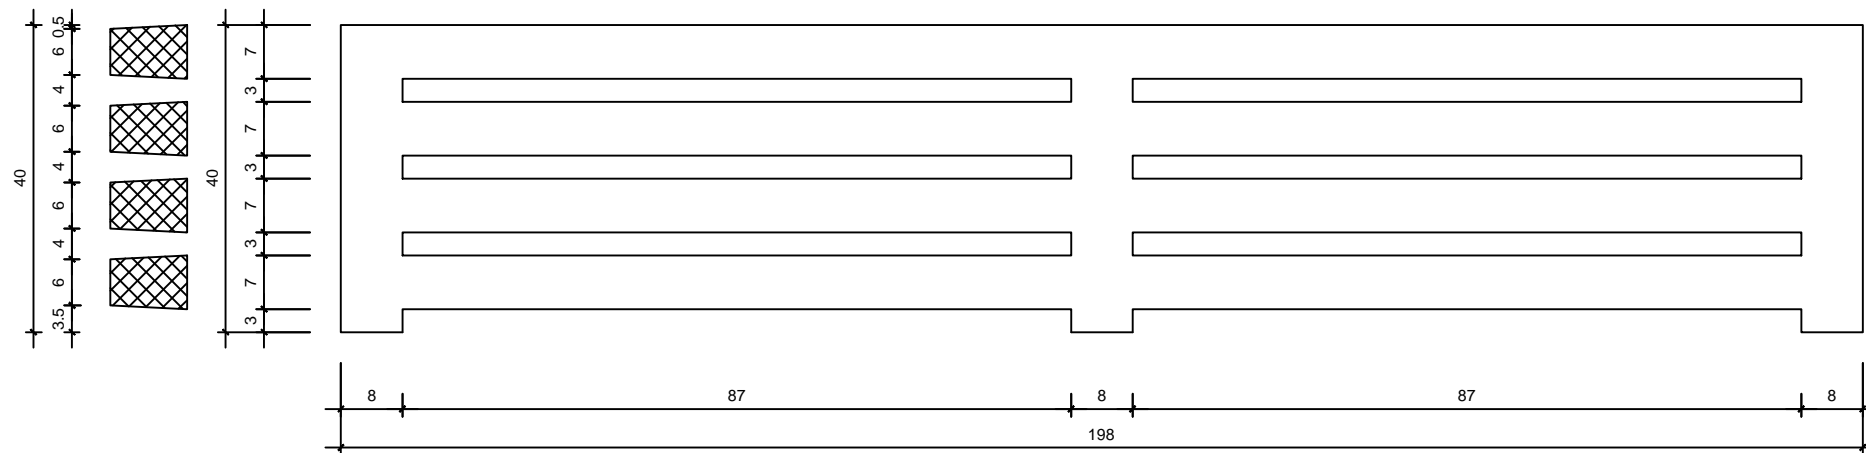

PODNA REŠETKA 198x40x10

PODNA REŠETKA 198x40x8